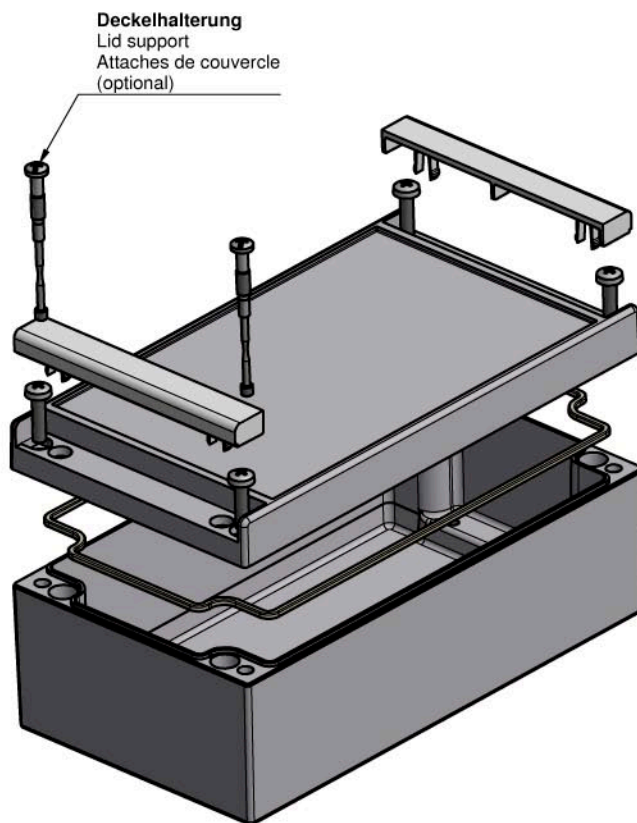

Montageanleitung aluPLUS

Assembly instructions

Instructions d'assemblage

Our passion is enclosures.

Type	Mat. Nr.	L	W	H	D	E	g	DH
AP 082	196.082.000	125	84	59	113	68	395	O
AP 083	196.083.000	175	84	59	163	68	511	O
AP 100	196.100.000	100	100	82	87	83	575	O
AP 102	196.102.000	160	100	82	147	83	767	O
AP 120	196.120.000	122	120	82	106	82	770	●
AP 122	196.122.000	220	120	82	204	82	1110	●
AP 161	196.161.000	160	160	90	140	110	1190	●
AP 162	196.162.000	260	160	90	240	110	1620	●