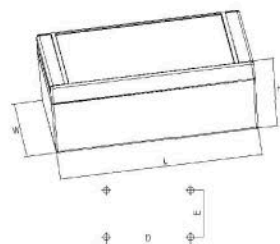

Montageanleitung aluPLUS

Assembly instructions

Instructions d'assemblage

Our passion is enclosures.

Type	Mat. Nr.	L	W	H	D	E	g	DH
AP 082	196.082.000	125	84	59	113	68	395	O
AP 083	196.083.000	175	84	59	163	68	511	O
AP 100	196.100.000	100	100	82	87	83	575	O
AP 102	196.102.000	160	100	82	147	83	767	O
AP 120	196.120.000	122	120	82	106	82	770	●
AP 122	196.122.000	220	120	82	204	82	1110	●
AP 161	196.161.000	160	160	90	140	110	1190	●
AP 162	196.162.000	260	160	90	240	110	1620	●